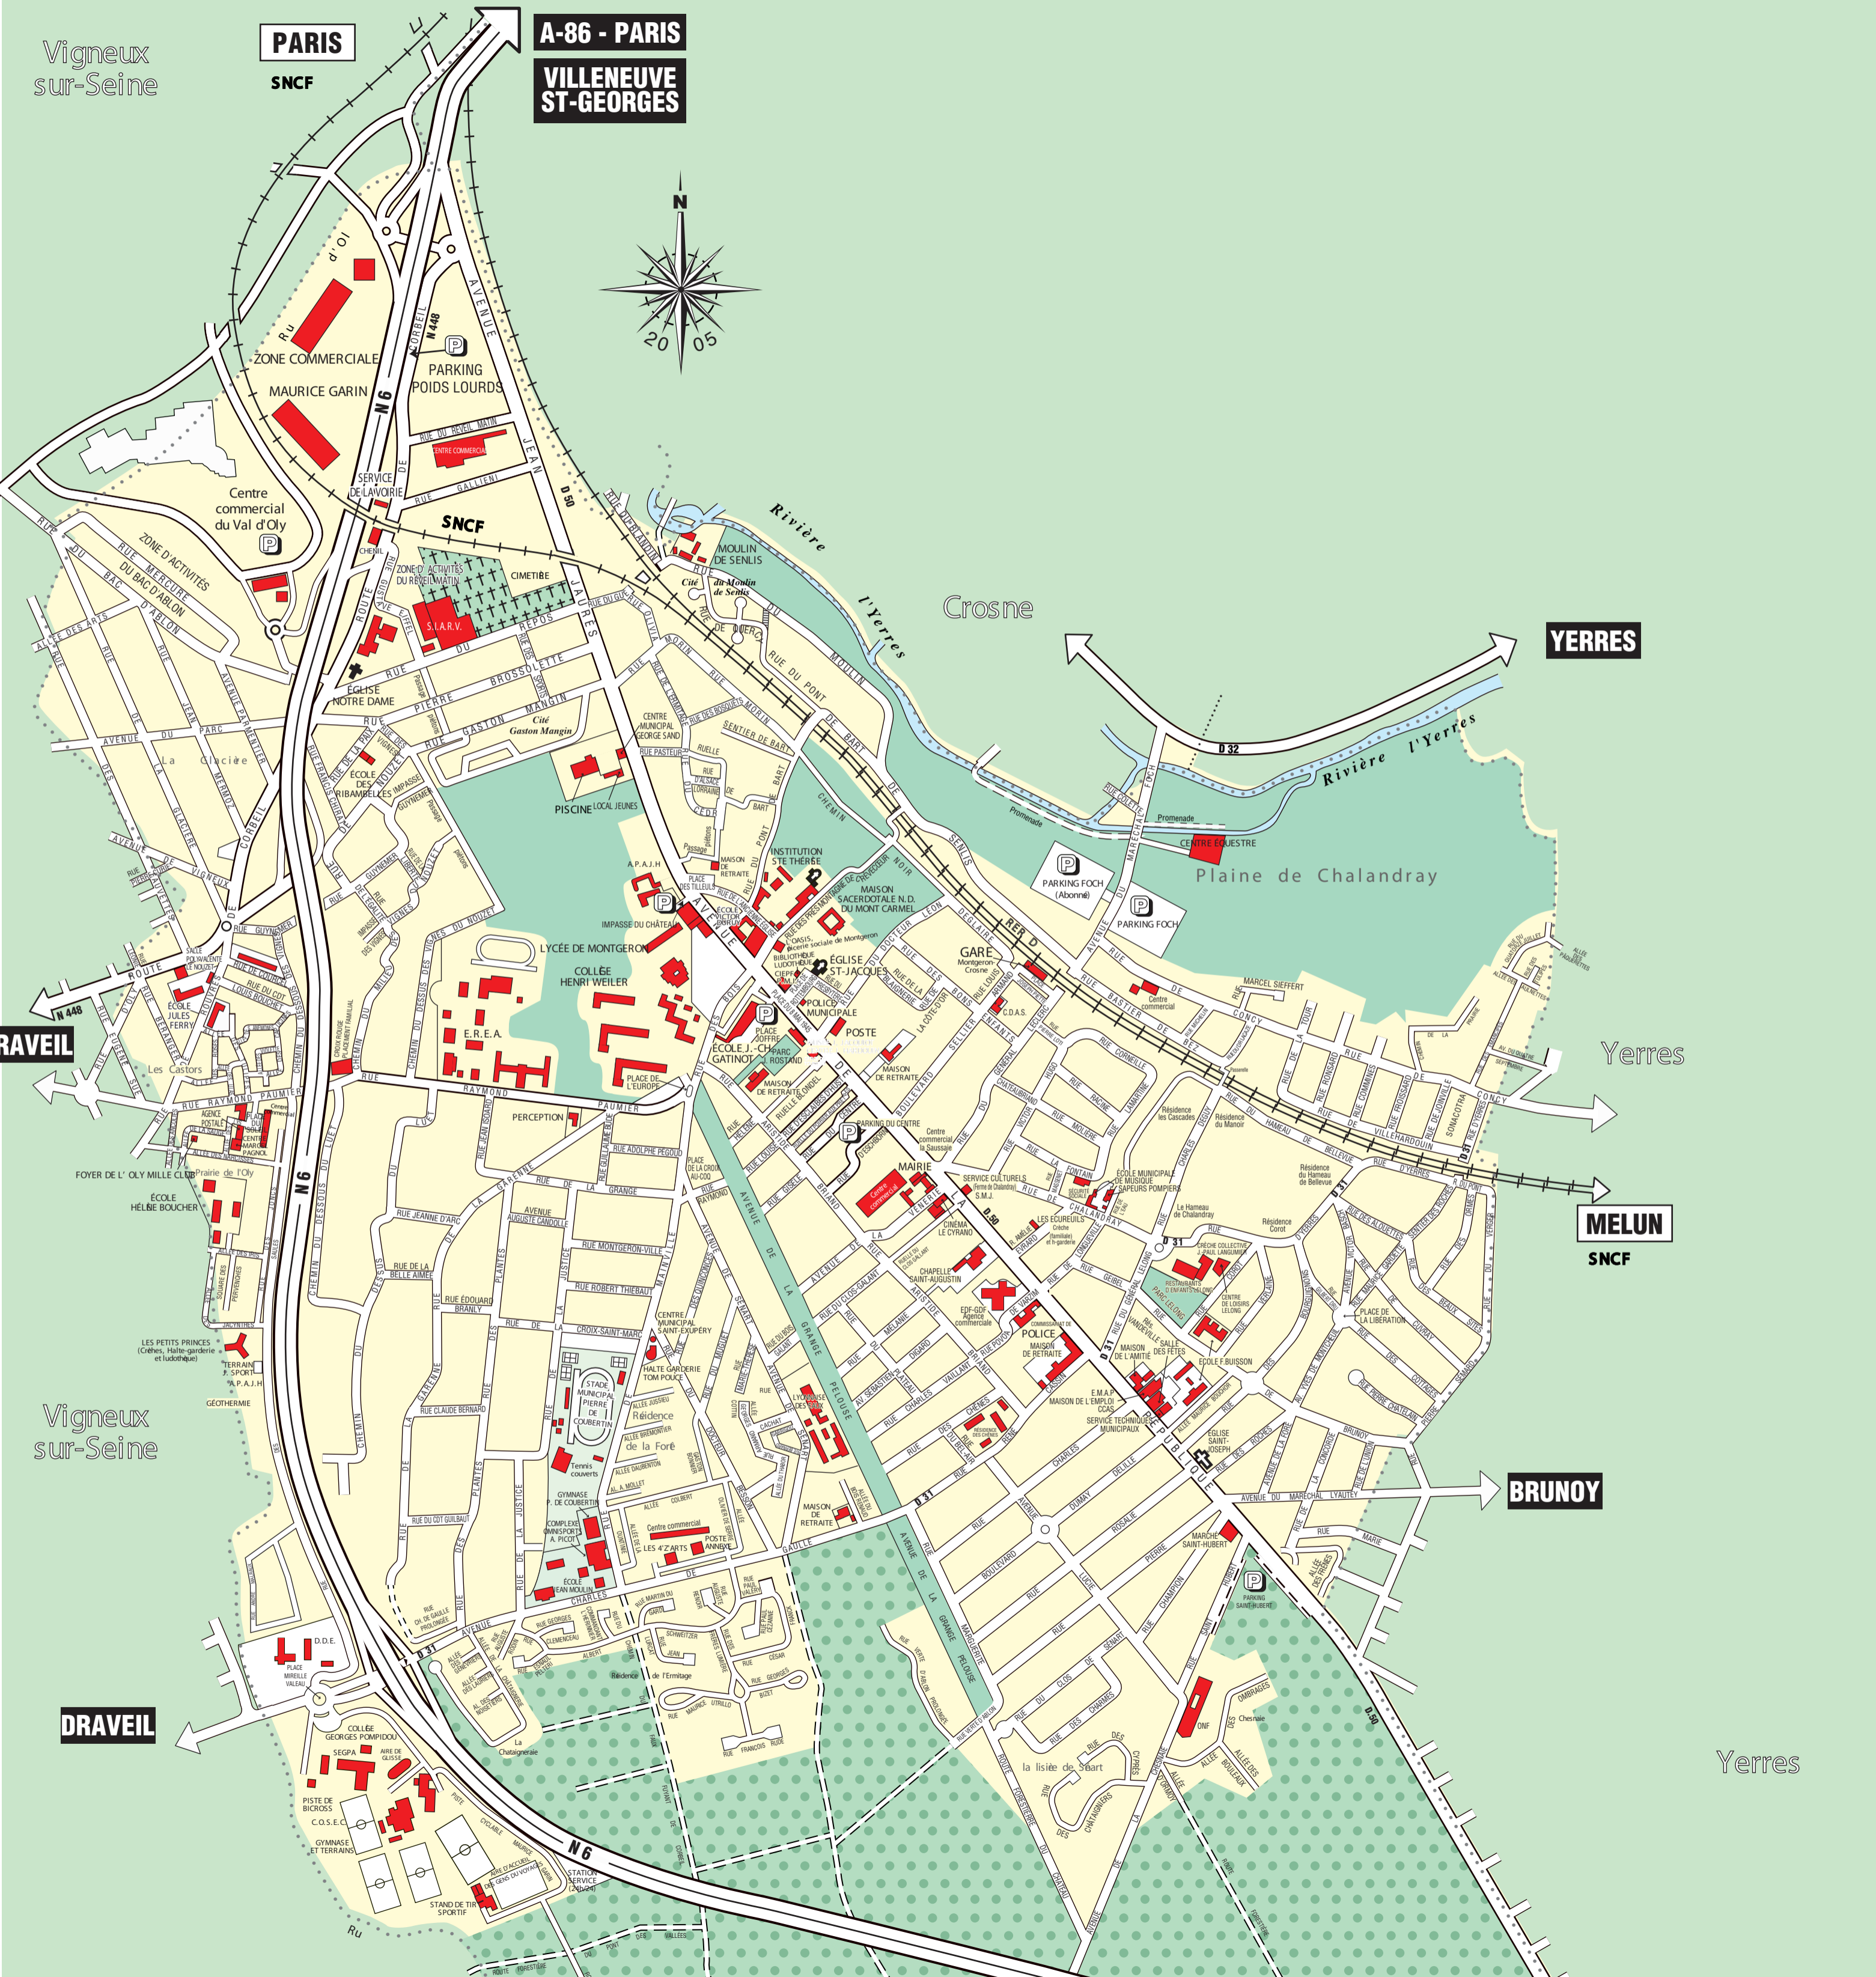

Vigneux sur-Seine

PARIS

SNCF

A-86 - PARIS

VILLENEUVE ST-GEORGES

YERRES

RAVEIL

MELUN
SNCF

Vigneux sur-Seine

BRUNOY

DRAVEIL

Yerres